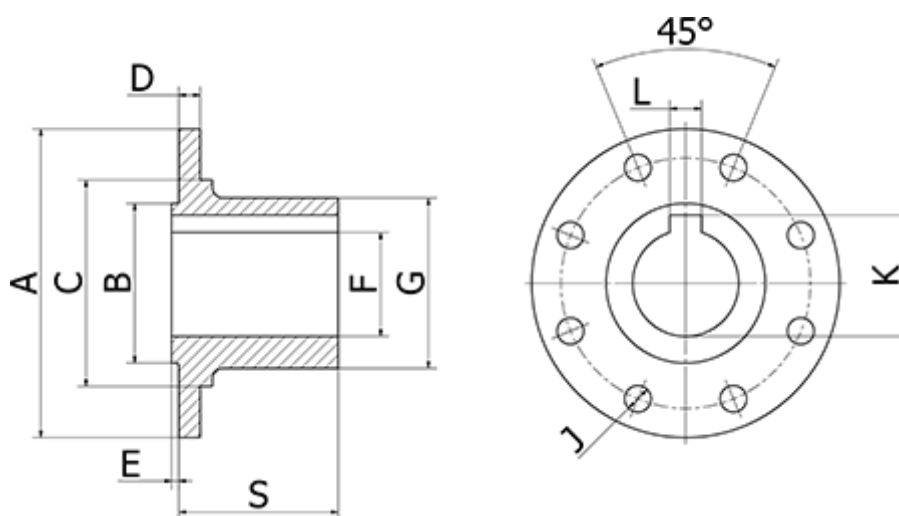

Varenummer: 0711222403
Beskrivelse: Elbe Modflange 1.122.240
Ø250 Hul str 110H7

Mål

A	= 250	H = 218
Antal flange huller	= 8	J = 18
B	= 140	K = 166.4
C	= 190.5	L = 28
D	= 18	S = 280
E	= 5.5	
F	= 110H7	
G	= 188	